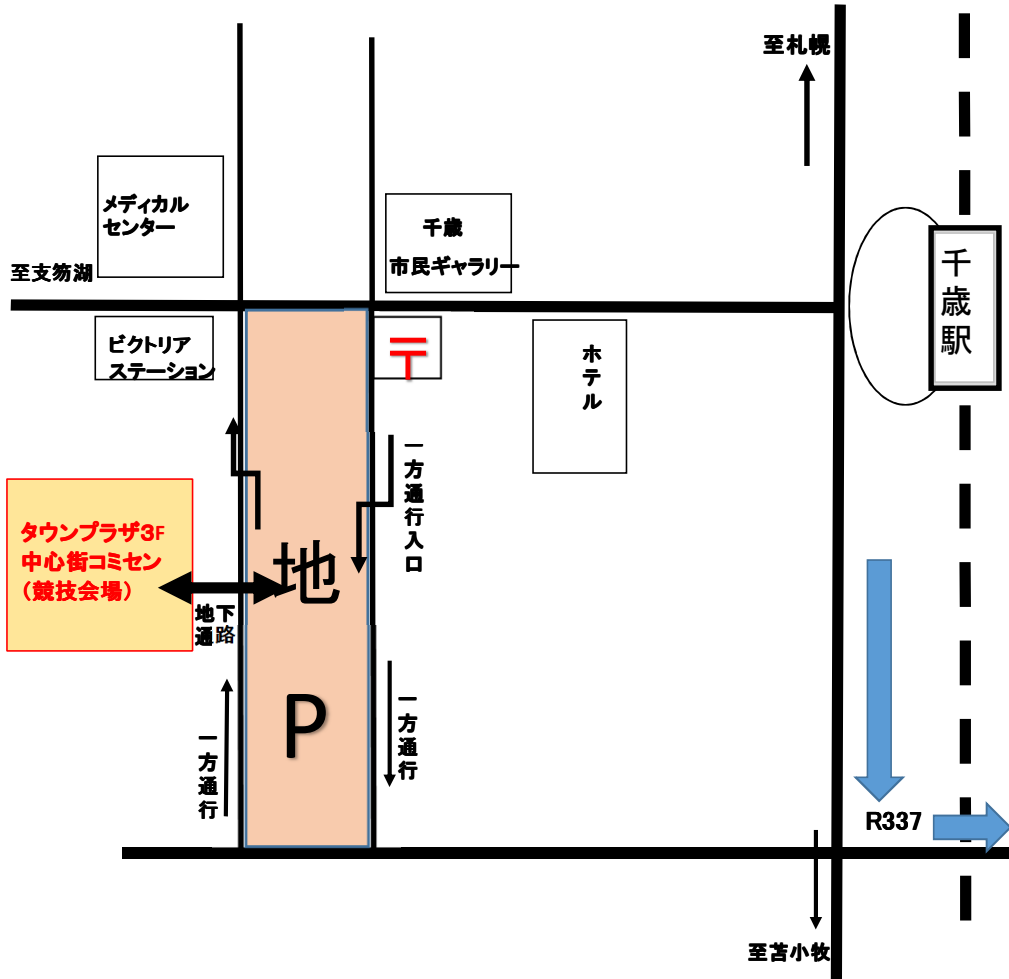

## JPBDAカップダンス競技千歳大会会場案内図

※ 駐車場の入口は一方通行です、

※ 駐車券の押印は建物3階(中心街コミセン)にてすると4時間まで無料です。